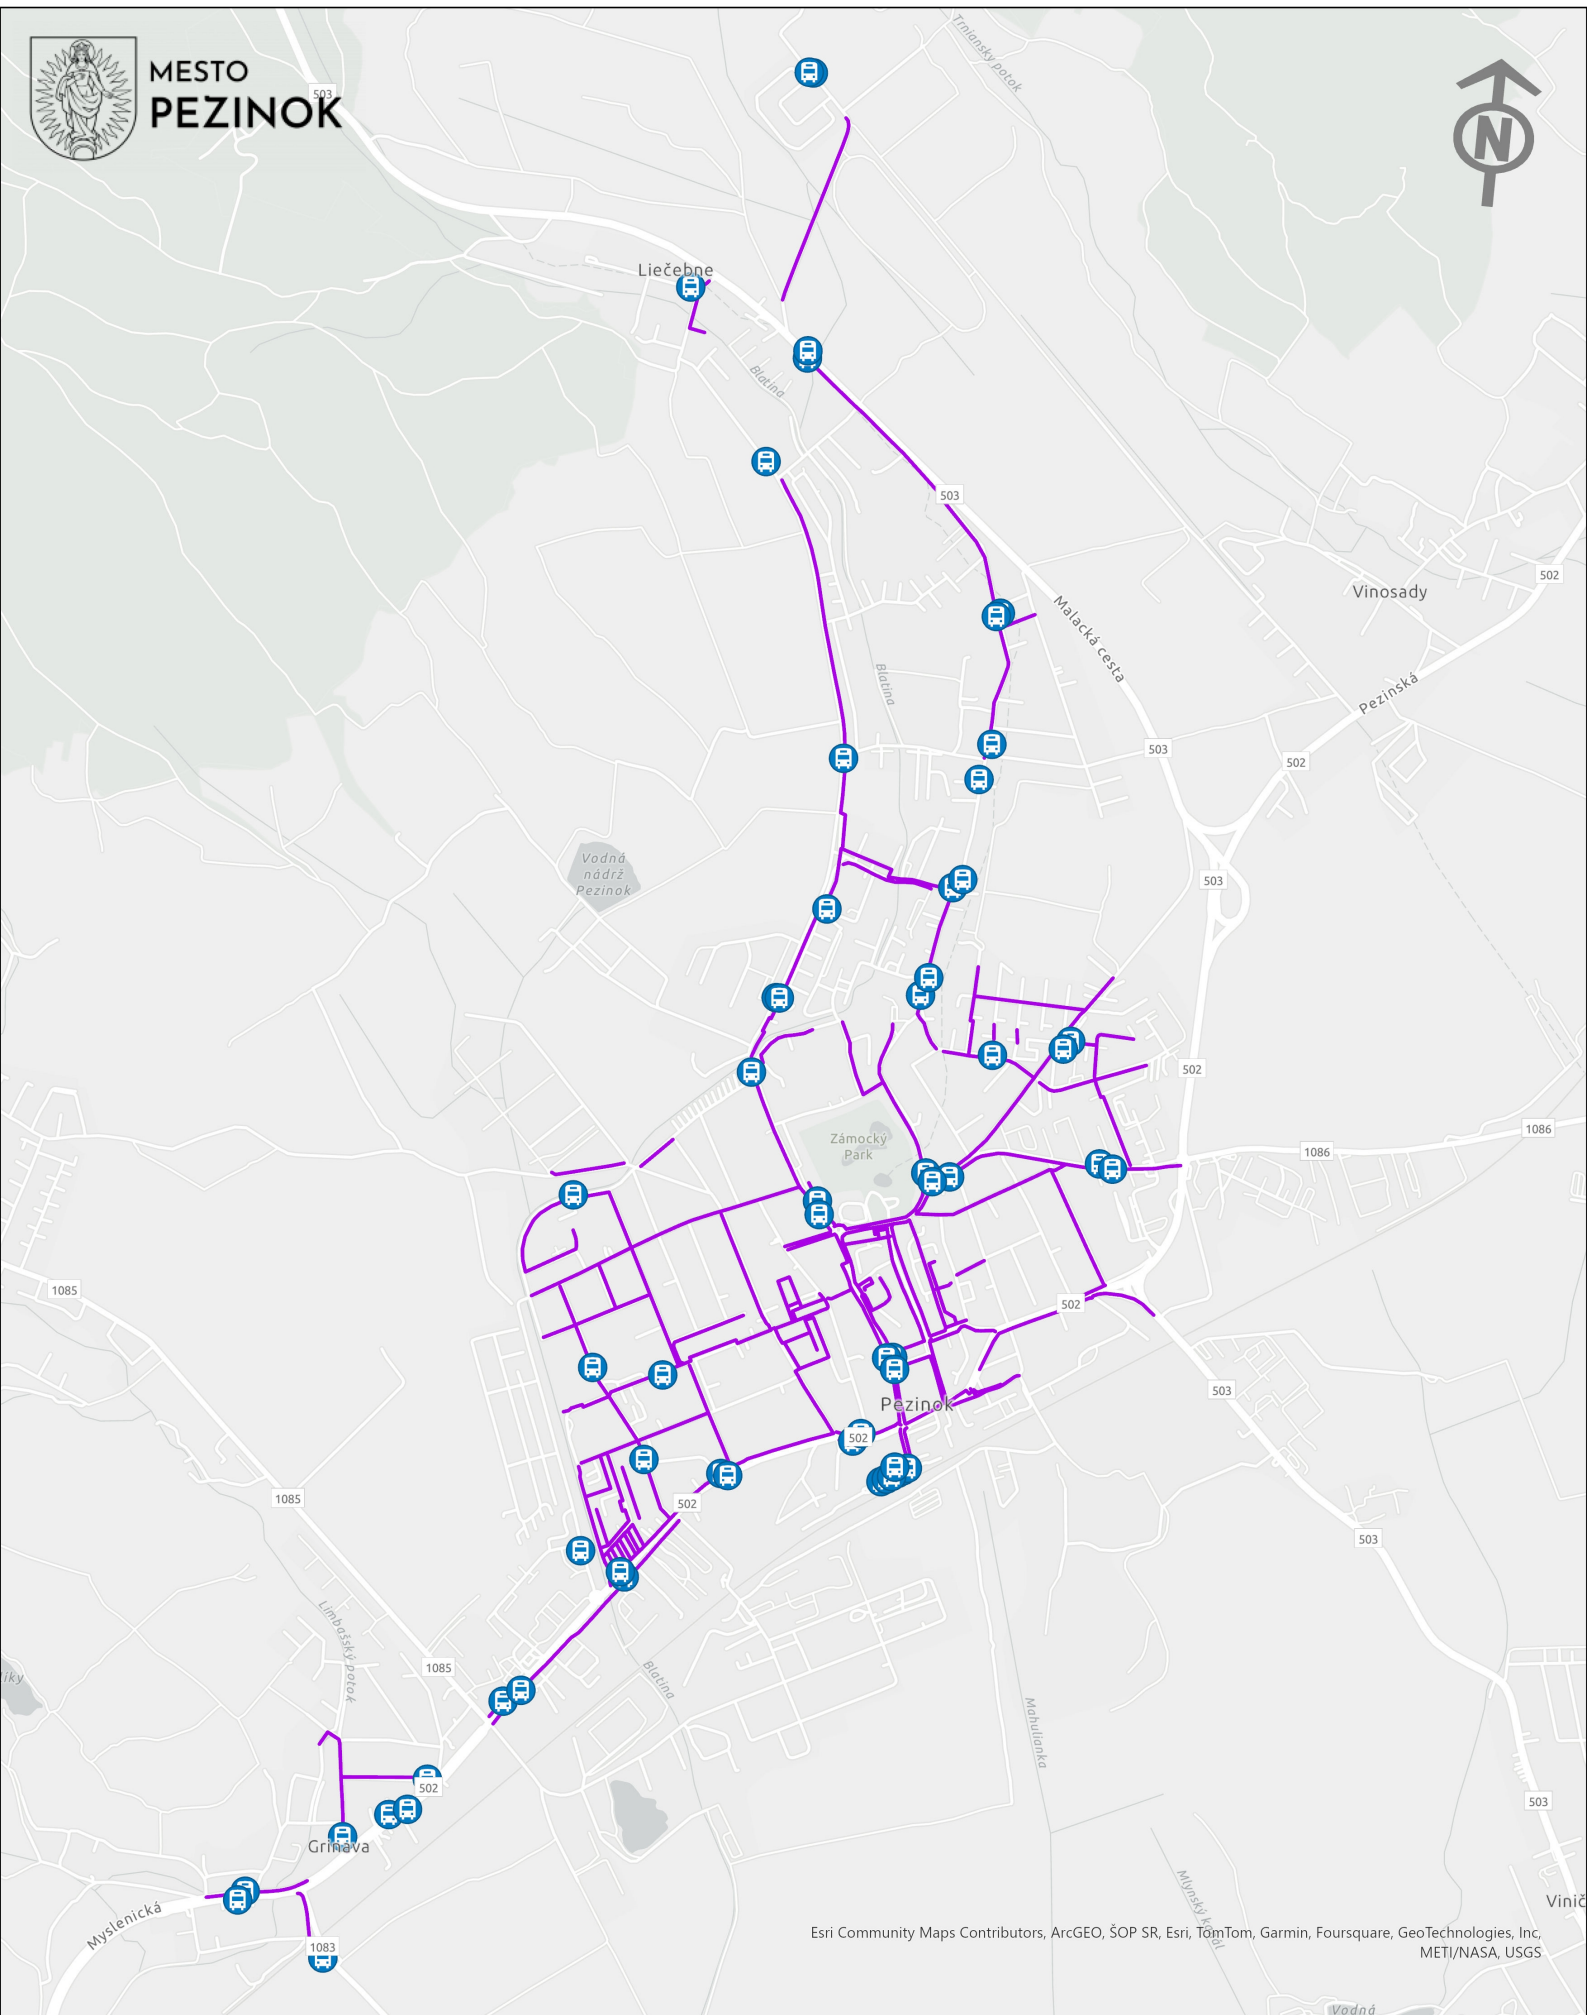

MESTO
PEZINOK

Esri Community Maps Contributors, ArcGEO, ŠOP SR, Esri, TomTom, Garmin, Foursquare, GeoTechnologies, Inc, METI/NASA, USGS

Legenda

— chodníky

 BUS

ZIMNÁ ÚDRŽBA

ZASTÁVKY MAD