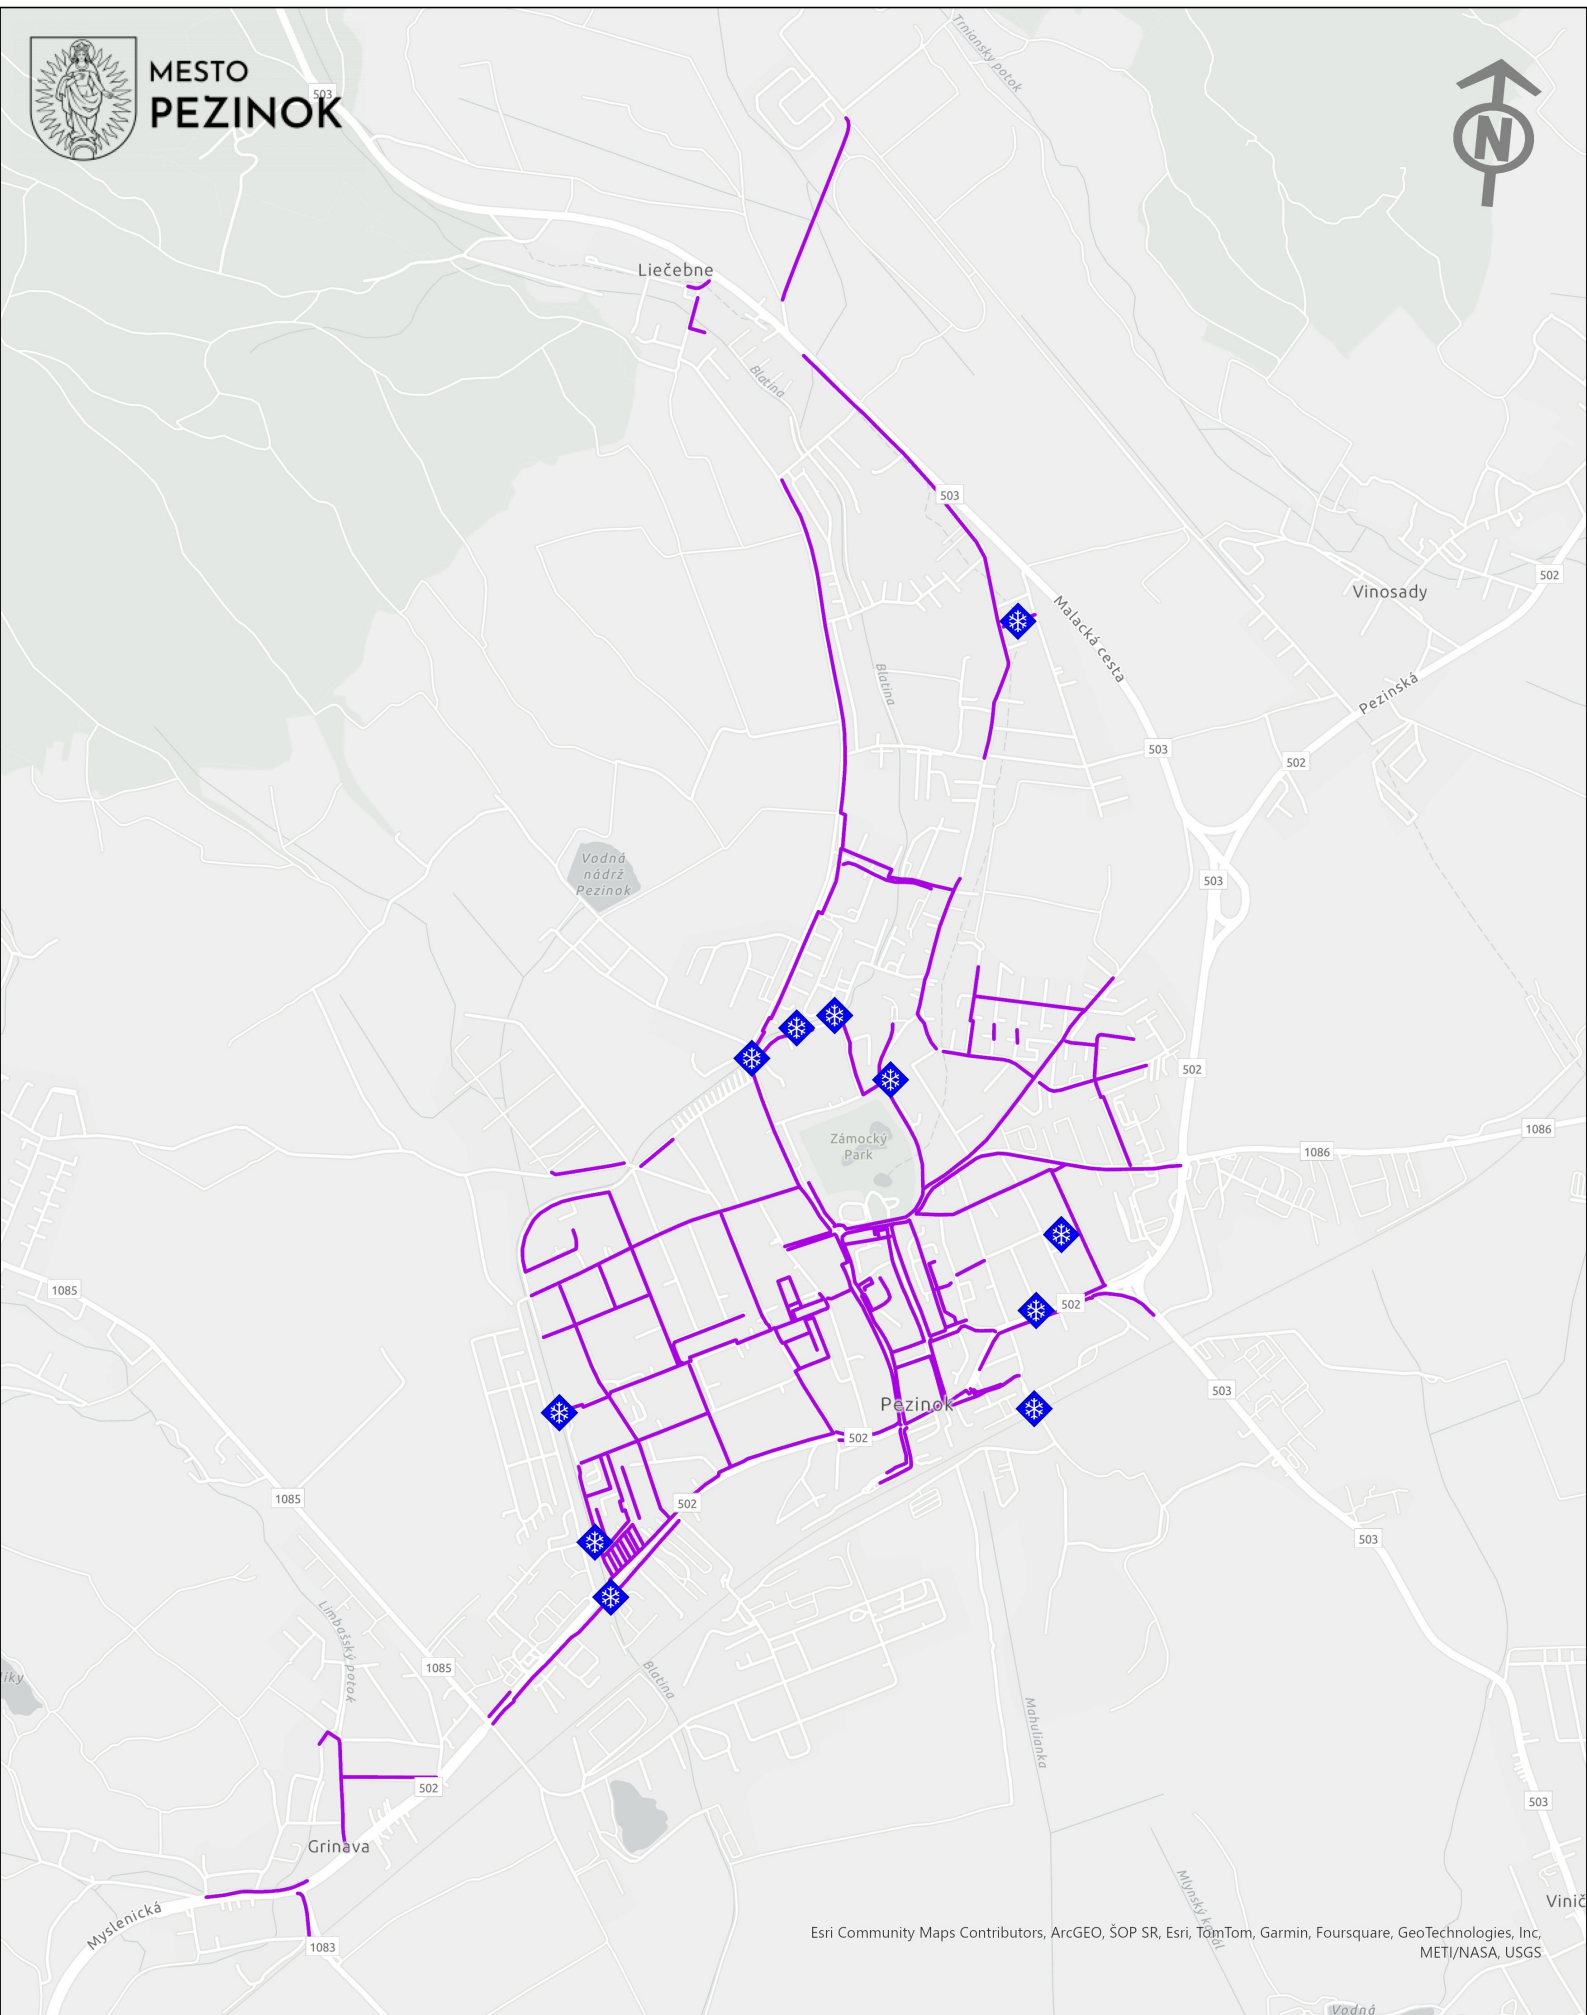

MESTO  
PEZINOK

Esri Community Maps Contributors, ArcGEO, ŠOP SR, Esri, TomTom, Garmin, Foursquare, GeoTechnologies, Inc, METI/NASA, USGS

Legenda

schody, lávky, pešie uličky  
zásah do 6hod. od ukončenia  
javu

chodníky

ZIMNÁ ÚDRŽBA

SCHODY, LÁVKY, PEŠIE ULIČKY